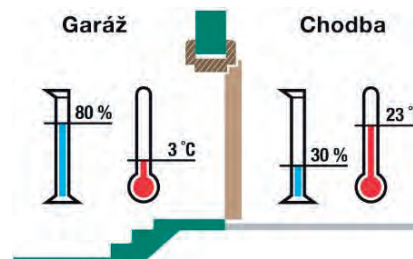

KLIMA III

Schematické príklady vhodného využitia dverí v prevedeniach KLIMA I, KLIMA II, KLIMA III:

Pozn.: Pre zistenie vlastností prevedení KLIMA II je potrebné dvere osadiť do ocelevej zárubne alebo do špeciálnej obložkovej zárubne. Prevedenie KLIMA III vyžaduje inštaláciu iba do ocelevej zárubne.

PROTIHLUKOVÉ DVERE

Dvere hlukovo odolné sú vybavené špeciálnym systémom, ktorý dokáže pohltiť hluk, ktorý obyvateľov bytu obťažuje. Protihlukové dvere sú tak vhodné všade tam, kde sú všeobecne kladené väčšie nároky na súkromie či pokoj. Môže ísť napríklad o spáľňu, detskú izbu či toaletu.

Protihlukové interiérové dvere sú vždy dodávané ako plné:

PROTIHLUKOVÉ DVERE	JEDNO-KRÍDLOVÉ	DVOJ-KRÍDLOVÉ	PROTIHLUKOVÉ PREVEDENIE
Jednokrídlové falcové s voštinou, pevný prah	✓		27 dB
Jednokrídlové falcové, výsuvný prah	✓		32 dB
Jednokrídlové falcové s odľahčenou drevozieskovou doskou, pevný prah	✓		33 dB
Jednokrídlové falcové s pevným prahom	✓		38 dB
Jednokrídlové falcové s výsuvným prahom	✓		37 dB
Dvojkrídlová falcové s výsuvným prahom		✓	36 dB
Jednokrídlové bezfalcové s výsuvným prahom	✓		33 dB
Dvojkrídlová bezfalcové s výsuvným prahom		✓	32 dB
DVBT, s výsuvným prahom	✓		37 dB
DVBT, s pevným prahom	✓		37 dB

PROTIHLUKOVÉ DVERE

Dvere plné je možné dodať ako protihlukové (vzduchovo nepriezvučné) v obložkovej zárubni SOLO (pre dvere v ocelevej zárubni sa hodnoty vzduchovej nepriezvučnosti znižujú o 2 dB).

Protihlukové dvere vytvárajú pocit súkromia, znižujú prestup zvuku dverami (chladnička vydáva hluk o intenzite 40 dB, umývačka 42 dB, šepot 20 dB, napúšťanie vody do vane 80 dB).

PROTIHLUKOVÉ DVERE POŽIARNE ODOLNÉ A DVERE POŽIARNE BEZPEČNOSTNÉ TRIEDA 2, 3

Dvere požiarne odolné v protipožiarnej obložkovej zárubni SOLO alebo v tesnenej ocelevej zárubni a Dvere požiarne-bezpečnostné trieda 2 v tesnenej ocelevej zárubni je možné dodať ako protihlukové o vzduchovej nepriezvučnosti 34, 35, a 37 dB, DPB3 o vzduchovej nepriezvučnosti 34 dB. Pri výbere kovania je potrebné počítať s tým, že hrúbka dverí môže byť 44 mm, respektíve 48 mm.