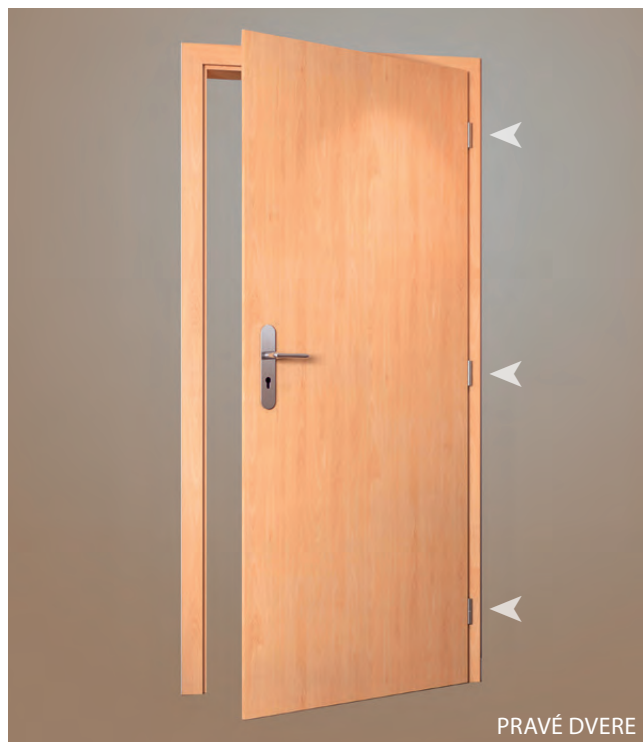

MASTER CARRE

SATINATO

ORNAMENT GREPI

BEZPEČNOSTNÉ SKLENENÉ VÝPLNE 4 MM

CONNEX ČÍRE

CONNEX MLIEČNE

AKO SPRÁVNE OBJEDNAŤ DVERE A OBLOŽKOVÉ ZÁRUBNE

Pri výbere interiérových dverí sa najskôr musíme rozhodnúť, aký účel majú spĺňať. Potrebujeme vchodové dvere do bytu (požiarne odolné alebo požiarne odolné bezpečnostná trieda 2 a 3, vstupné bytové dvere) alebo sa jedná o dvere interiérové? Následne môžeme pristúpiť k rozhodnutiu, aký modelový rad zvolíme a aké sú naše ďalšie špecifické požiadavky. Napríklad dekor povrchu, druh skla (štandardné, bezpečnostné alebo iné), druh zámku (vločkový, dózický, WC zámok), povrch závesov (štandardné strieborné, mosadzné, bronzové, nikel či satin. Nikel) alebo prípadne, či požadujeme ďalšiu možnú úpravu dverí - dvere protihlukové, dymotesné alebo protipožiarne.