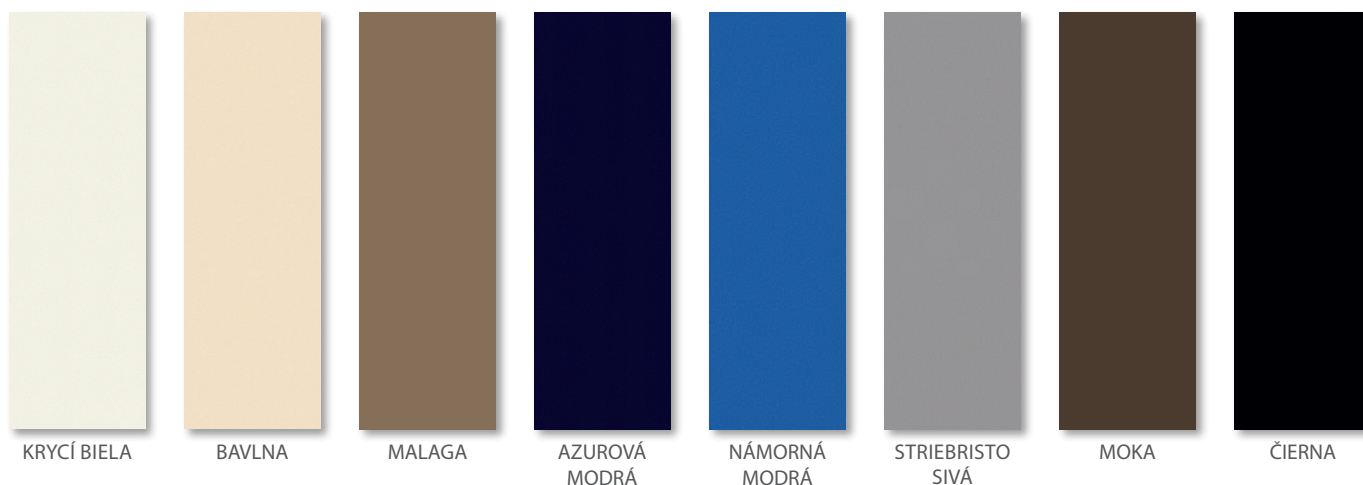

FÓLIA

FÓLIA

DYHA

Dopredaj - ponuka platí len do vypredania zásob a môže byť ukončená v priebehu roka

POVRCHY

LAMINÁTY 0,8 MM (Laminát 0,8 mm - nutné vybrať si tiež hranovacia pásku)

BIELA POLAR

RAINBOW

VYBRANÉ ODTIENE RAL

Farebné odtiene jednotlivých dekorov nemusia zodpovedať skutočnosti.

Vzhľadom na použitie rôznych materiálov môže byť rozdiel v dekore dverí, zárubní a rámečkov.

Pre zárubne v povrchoch RAINBOW a RAL je v štandarde dodávané biele tesnenie.