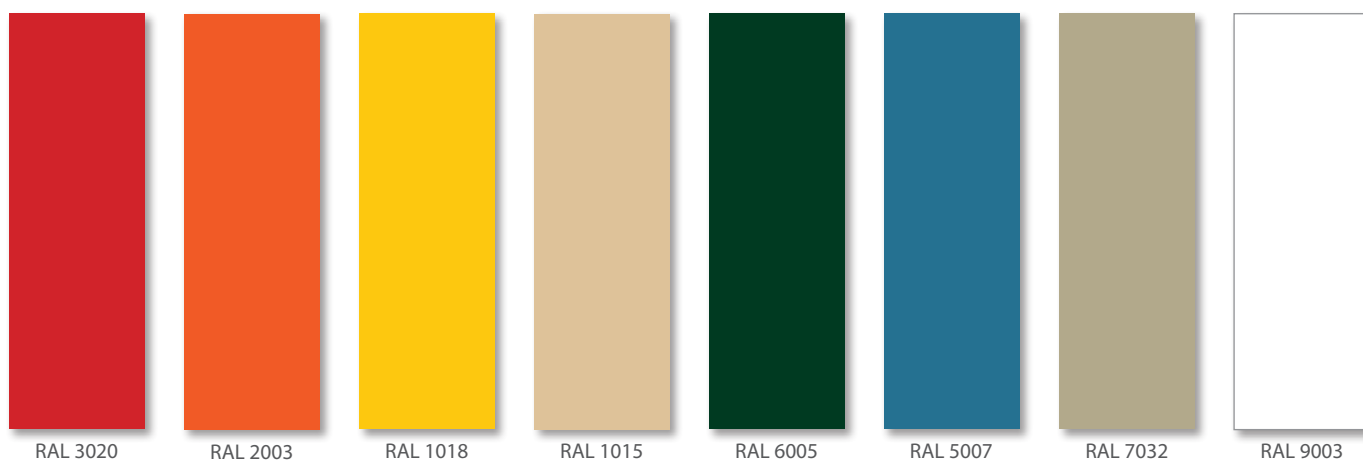

VYBRANÉ ODTIENE RAL

Farebné odtiene jednotlivých dekorov nemusia zodpovedať skutočnosti.

Vzhľadom na použitie rôznych materiálov môže byť rozdiel v dekore dverí, zárubní a rámečkov.

Pre zárubne v povrchoch RAINBOW a RAL je v štandarde dodávané biele tesnenie.