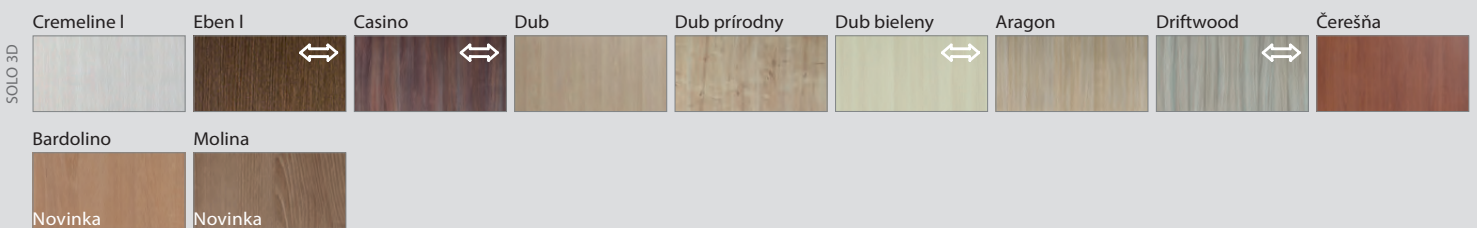

Modelový rad interiérových dverí **SIMA** zaujme hladkým remeselným detailom v podobe zapustených rámečkov pri presklení. Interiérové dvere **SIMA** sú tak synonymom moderných dverí, ktoré nielen skvelo vyzerajú, ale majú aj praktické výhody - vďaka zapustenej hrane rámečka presklenia sa nemôžete zachytiť o odev a tým tak dvere poškodiť.

- Unikátny remeselný detail v podobe zapustených rámečkov, za ktoré sa len tak nezachytíte
- Jednoduchá údržba dverí vďaka jednoliatemu povrchu
- Nadčasový dizajn, ktorý len tak nevyjde z módy
- Vysoká odolnosť povrchu, ľahká údržba, atraktívny vzhľad
- Vďaka zapusteným rámečkom tieto dvere je možné použiť do stavebných puzdiel na šírke múru 10 cm

POVRCHY:

SKLO 4 MM:

BEZPEČNOSTNÉ SKLO: