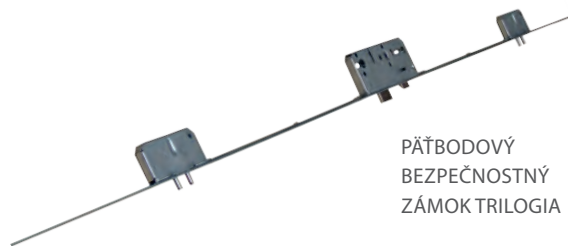

PÄTBODOVÝ BEZPEČNOSTNÝ ZÁMOK TRILOGIA

POVRCHY:

Dopredaj - ponuka platí len do vyčerpania zásob a môže byť ukončená v priebehu roka

CPL

Biela, Sivá, Buk, Jelša, Kalvados, Javor, čerešňa, Orech, Wenge

Titan, Merano, Ferrara, RAL - Podľa výberu, Buk, Dub, Javor

SOLO 3D

Cremeline I, Eben I, Casino, Dub, Dub prírodný, Dub biely, Aragon, Driftwood, Čerešňa

Bardolino, Molina, Novinka, Novinka

LAMINÁTY 0,8mm

Krycí biela, Bavlna, Malaga, Azurová modrá, Modrá námořní, Stříbřitě šivá, Moka

Laminát 0,8 mm - nutné vybrať si tiež hranovacia pásku dostupnú v dekoroch CPL, SOLO 3D

CERTIFIKOVANÉ VÝROBKÝ:

TYP DVERÍ	JEDNOKRÍDLOVÉ	DVOJKRÍDLOVÉ	POŽIARNA ODOLNOSŤ	DRUH KONŠTRUKCIE	DYMOTESNOSŤ	BEZPEČNOSŤ	PROTIHLUKOVÉ PREDENIE
DPB2 (DPO 30 min. bezpečnostné RC2), falcové, len v ocelevej zárubni	✓		EI₃₀/EW30	DP3	S_m/S_a	RC2	34 dB, 36 dB, 37 dB s pevným prahom, 33 dB s výsuvným prahom, len 1krídlové
DPB 2 (DPO 30 min. bezpečnostné RC2), bezfalcové, len v ocelevej zárubni*	✓		EI₃₀/EW30	DP3	S_m	RC2	34 dB s pevným prahom

* Certifikácia len pre ČR. Použitie označenia: EI₃₀/EW30 - Požiarne odolnosť v ocelevej zárubni | DP3 - Drevený požiarne uzáver | S_m/S_a - Prienik studeným / teplým dymom | S_m - Prienik studeným dymom RC2 - Bezpečnosť 2. trieda

Dvere s falcou

Bez falcové dvere

Dymotesná

Protihlukové dvere (34dBs pevným prahom)

KLIMA I

Takto označené povrchy dodávame aj v priečnom prevedení

U priečného prevedenia max. výška 197 cm