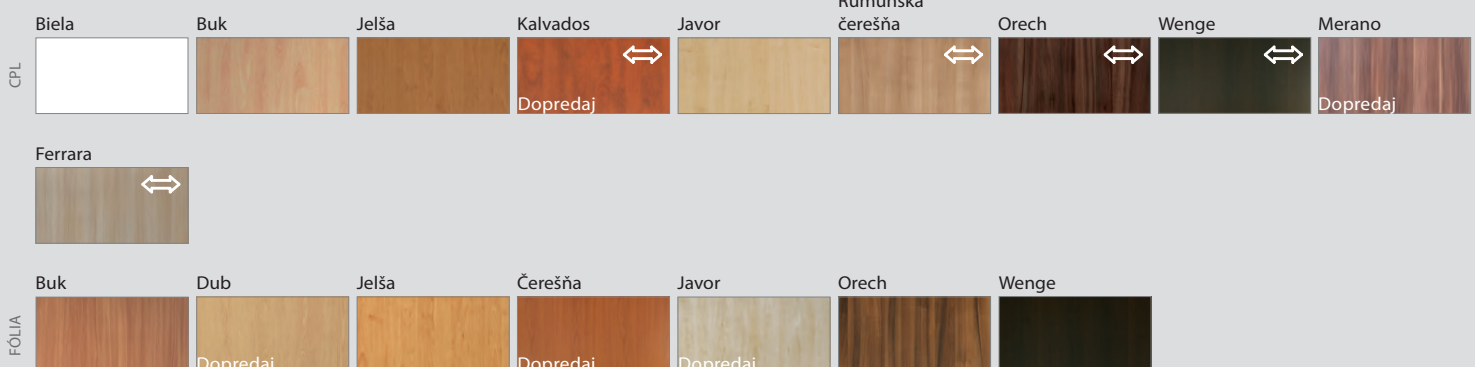

Modelový rad dverí **SOLID** patrí medzi veľmi vyhľadávané modely izbových dverí a to predovšetkým vďaka svojmu jednoduchému, nevtieravému dizajnu, ktorý vynikne v každom interiéri. Presklenie dverí pôsobí veľmi sviežo, drevinové dekory zase interiéru prídajú príjemne zútulnia.

- Nadčasová kombinácia skla a drevinových dekorov
- Overený a moderný dizajn interiérových dverí
- Unikátny rámček trojuholníkového profilu

POVRCHY:

SKLO 4 MM:

BEZPEČNOSTNÉ SKLO:

KLIMA I	Posuvné dvere	Rámčeky - obaľovaná lišta	Výplň štandard: papierová voština	Výplň: odľahčená DTD	Výplň: plná DTD	NOVINKA Tvrdá hliníková hrana	
Dvere s falcom	Bez falcové dvere	Prevedenie hrán:	Falc rovný	NOVINKA Oblá hrana	Falc rovný	Falc šikmý	Taktó označené povrchy dodávame aj v priečnom prevedení