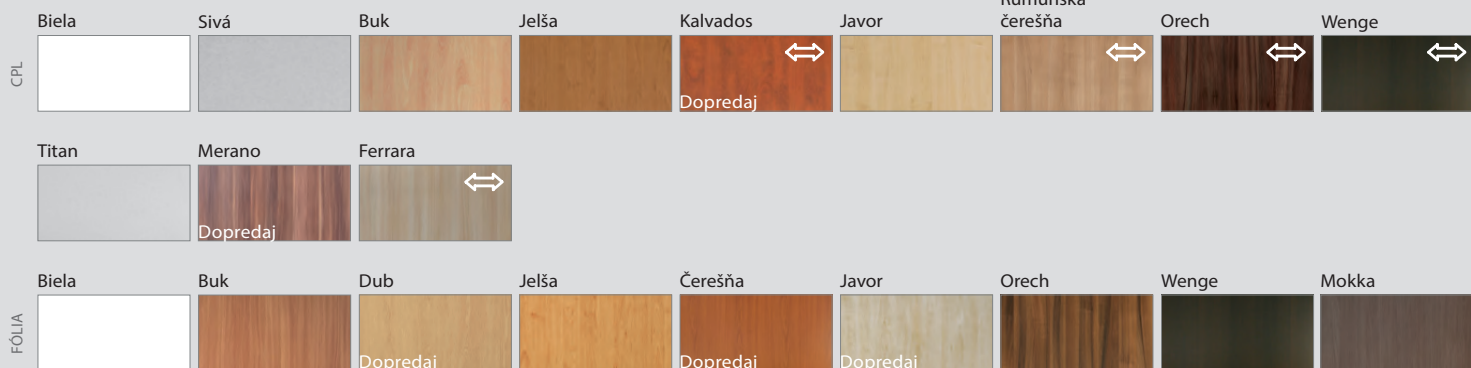

SAGITA

Kontrasty plochy a detailov.

Modelový rad **SAGITA** ukazuje, že aj malými detailami možno ozvláštniť plné dvere. Vyberať môžete modely s plnými či presklenými okienkami. Interiérové dvere **SAGITA** sa tak hodia aj do miestností, v ktorých vyžadujeme súkromie - varianta s okienkami prepustí svetlo a zároveň neprezradí, čo sa za dverami skrýva.

- Elegantné riešenie dverí pre modernú domácnosť
- Kontrast plochy a detailov
- Široký výber povrchov

POVRCHY:

Dopredaj - ponuka platí len do vypredania zásob a môže byť ukončená v priebehu roka

SKLO 4 MM: