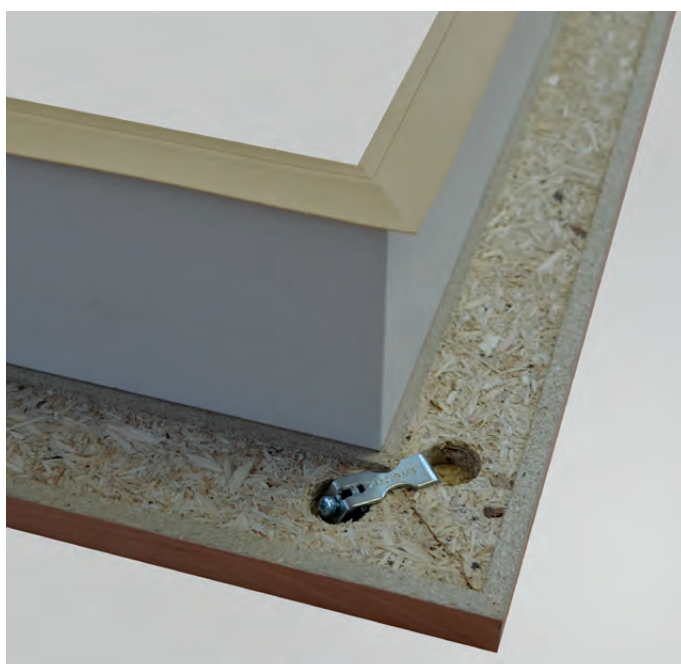

ČIASTOČNÁ OÖZ

- **špeciálna podložka** pre oceľové zárubne
- **technické riešenie** pre miesta, kde nie je možné aplikovať štandardnú obložku oceľovej zárubne

Viac informácií nájdete na str. 60.