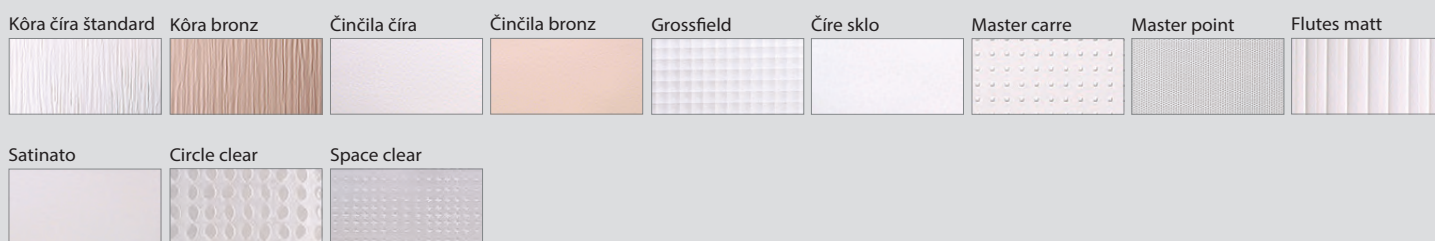

SKLO 4 MM:

BEZPEČNOSTNÉ SKLO:

KLIMA I	Posuvné dvere	Rámčeky - obaľovaná lišta	Výplň štandard: papierová voština	Výplň: odľahčená DTD	Výplň: plná DTD	NOVINKA Tvrdá hliníková hrana	
Dvere s falcom	Bez falcové dvere	Prevedenie hrán:	Falc rovný	NOVINKA Oblá hrana	Falc rovný	Falc šikmý	Taktó označené povrchy dodávame aj v priečnom prevedení