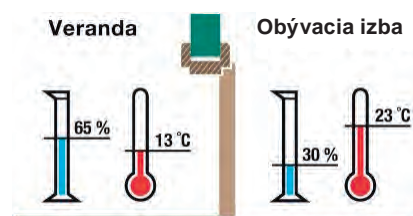

MOŽNOSTI PREVEDENIA

KLIMA I, KLIMA II, KLIMA III

NOVINKA

KLIMA dvere - ideálne na oddelenie miestností s rozdielnou teplotou a vlhkosťou.

Spoločnosť SOLODOOR a.s. vyrába všetky interiérové dvere v teplotnej odolnosti zodpovedajúce parametrom

špecifikácie KLIMA I (rozdiel teploty do 5° C a relatívna vlhkosť 30 - 50%),

KLIMA II (rozdiel teploty do 10° C a relatívna vlhkosť 30 - 65%),

KLIMA III (rozdiel teploty do 20° C a relatívna vlhkosť 30 - 80%).

	KLIMA I	KLIMA II	KLIMA III
VERTIGO	✓		
POLAR	✓	✓¹	✓¹
L'ENTRÉE	✓		
RAINBOW	✓	✓²	✓²
SONET	✓		
ELEGANT	✓		
EXCELENT	✓		
SIMA	✓		
SOLO	✓	✓³	✓³
SAGITA	✓		
GABRETA	✓		
SOLID	✓		
SONG	✓	✓⁴	✓⁴
STYL	✓		
KLASIK	✓	✓⁵	✓⁵
DVBT	✓		
DPO	✓		
DPB2	✓		
DPB3	✓		
OFFICE LINE	✓		

¹iba POLAR PLNÉ

²iba RAINBOW PLNÉ

³iba SOLO 17

⁴iba SONG 3, 5, 7

⁵iba KLASIK PLNÉ

KLIMA II

Schematické príklady vhodného využitia dverí v prevedeniach KLIMA I, KLIMA II, KLIMA III:

Pozn.: Pre zistenie vlastností prevedení KLIMA II je potrebné dvere osadiť do ocelevej zárubne alebo do špeciálnej obložkovej zárubne. Prevedenie KLIMA III vyžaduje inštaláciu iba do ocelevej zárubne.

PROTIHLUKOVÉ DVERE

Dvere hlukovo odolné sú vybavené špeciálnym systémom, ktorý dokáže pohltiť hluk, ktorý obyvateľov bytu obťažuje. Protihlukové dvere sú tak vhodné všade tam, kde sú všeobecne kladené väčšie nároky na súkromie či pokoj. Môže ísť napríklad o spáľňu, detskú izbu či toaletu.

Protihlukové interiérové dvere sú vždy dodávané ako plné: