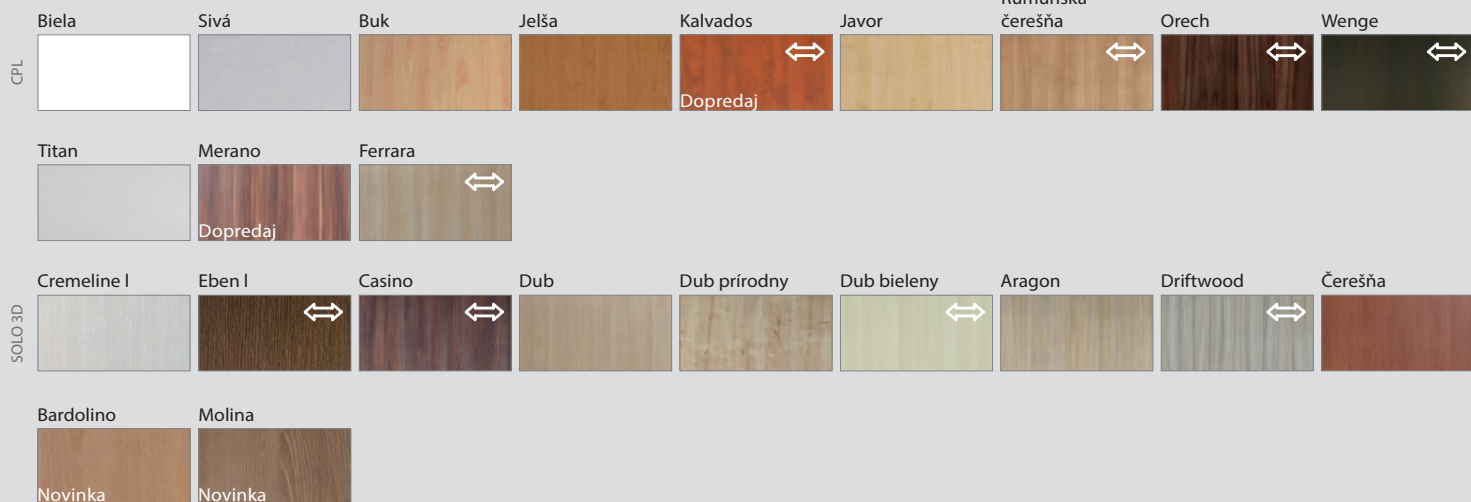

POVRCHY:

Dopredaj - ponuka platí len do vypredania zásob a môže byť ukončená v priebehu roka