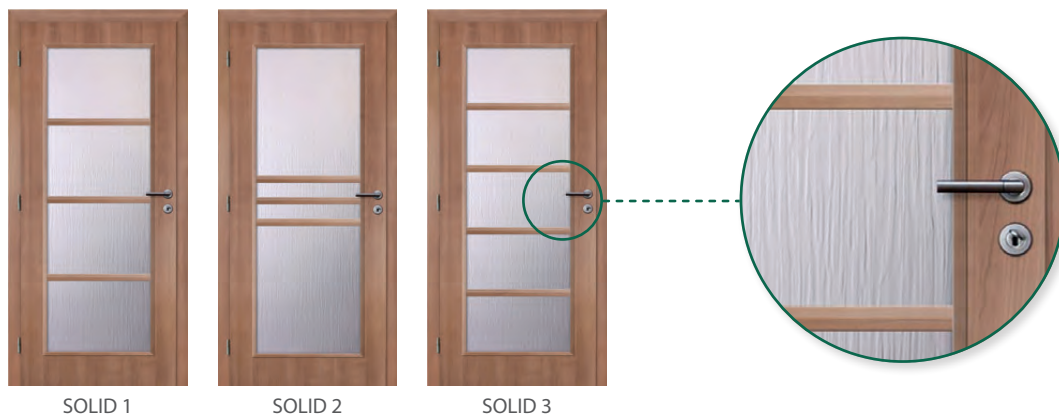

Modelový rad dverí **SOLID** patrí medzi veľmi vyhľadávané modely izbových dverí a to predovšetkým vďaka svojmu jednoduchému, nevtieravému dizajnu, ktorý vynikne v každom interiéri. Presklenie dverí pôsobí veľmi sviežo, drevinové dekory zase interiéru prídajú príjemne zútulnia.

- Nadčasová kombinácia skla a drevinových dekorov
- Overený a moderný dizajn interiérových dverí
- Unikátny rámček trojuholníkového profilu