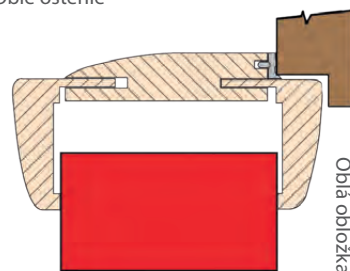

OBLOŽKOVÁ ZÁRUBŇA S OBLOU OBLOŽKOU A S OBLÝM OSTENÍM

Oblé ostenie

POVRCHY:

Dopredaj - ponuka platí len do vypredania zásob a môže byť ukončená v priebehu roka

Biela POLAR

Cappuccino

RAINBOW

Antracitová sivá

Čínská čereň

Petrolejová modrá

Žltá piesková

Biela

Sivá

Buk

Jelša

Kalvados

Dopredaj

Javor

Rumunská čerešňa

Orech

Wenge

Titan

Merano

Dopredaj

Ferrara

Buk

DYHA

Dub

Javor

Cremeline I

Eben I

Casino

Dub

Dub prírodný

Dub bielený

Aragon

Driftwood

Čerešňa

Bardolino

Novinka

Molina

Novinka

Biela

Buk

Dub

Dopredaj

Jelša

Čerešňa

Dopredaj

Javor

Dopredaj

Orech

Wenge

Mokka

Earl grey

RAL - podľa výberu

RAL

Pri obložkových zárubniach neponúkame možnosť priečného dekoru. Pre povrchy RAINBOW a RAL je v štandarde dodávané biele tesnenie.