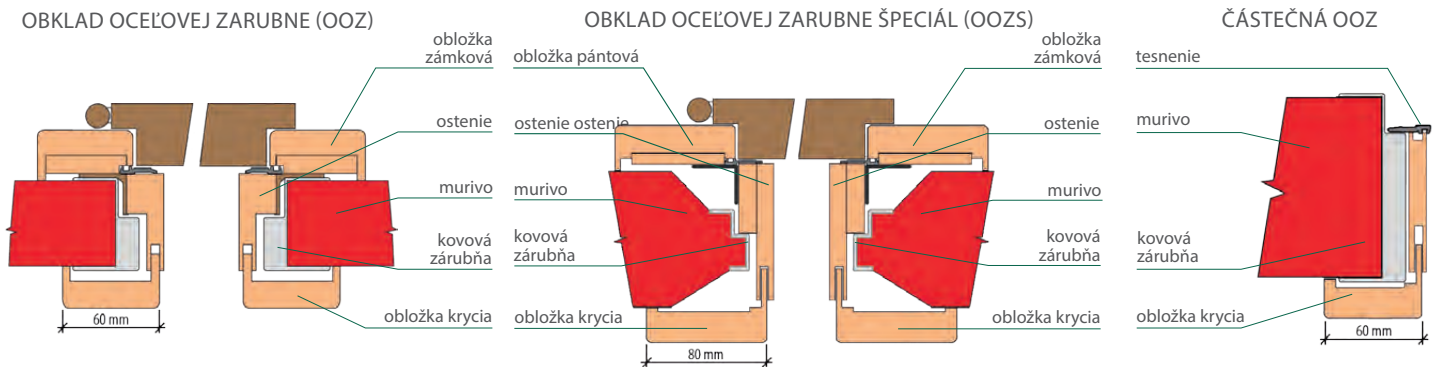

OBKLAD OCEĽOVEJ ZÁRUBNE OOO, OOOZS ČIASTOČNÁ OOOZ

Rozmery

Jednokrídlové: 60, 70, 80, 90, 110 / 197 cm

Dvojkřídlové: 125, 145, 160/ 197 cm

OBKLAD OCEĽOVEJ ZÁRUBNE (OOO) je možné dodať na existujúce oceľové zárubne podľa normy ČSN. Aby sa obklad dal nainštalovať, je potrebné dodržať určité podmienky. Tieto podmienky sú uvedené v samostatnom prospekte – v protokole zo zameriavania.

Po nainštalovaní obkladu zárubne sa zúži priechod dverami cca o 3 cm a zníži o 1,5 cm. Takisto je potrebné, aby zámok vo dverách mal hĺbku zádlabu 80 mm.

Minimálna šírka steny je 80 mm. Nastaviteľnosť OOOZ: - 4 + 10 mm

OBKLAD OCEĽOVEJ ZÁRUBNE ŠPECIÁL (OOOZS) je určený predovšetkým pre panelové domy, kde nie je možné použiť štandardný obklad oceľovej zárubne.

ČIASTOČNÁ OOOZ - možnosť použiť všade tam, kde nie je vhodné alebo možné kompletne obložiť pôvodnej kovovej zárubne. Pántová a zámková strana oceľovej zárubne je viditeľná, na druhej strane zárubne je inštalovaná záklopová časť OOOZ vrátane ostenia s tesnením.

Zameriavací protokol k stiahnutiu na www.solodoor.sk.