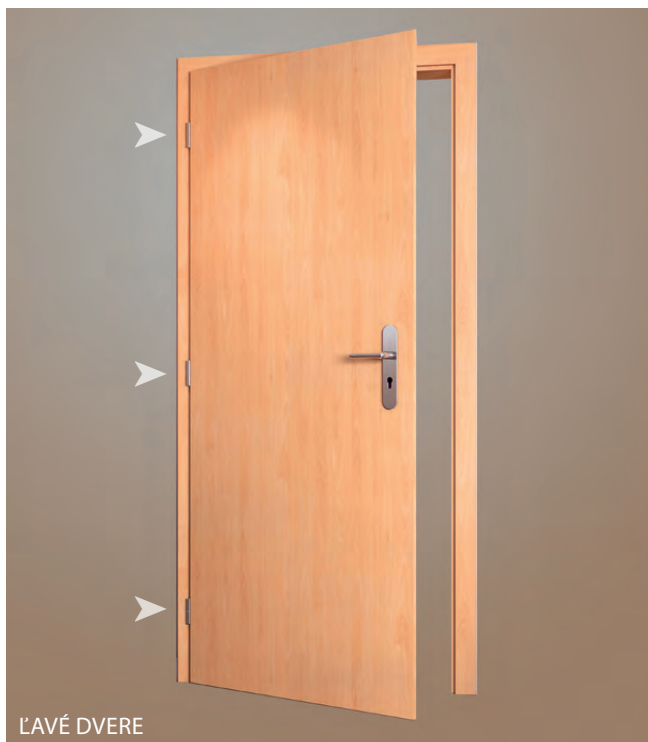

MASTER CARRE

SATINATO

ORNAMENT GREPI

BEZPEČNOSTNÉ SKLENENÉ VÝPLNE 4 MM

CONNEX ČÍRE

CONNEX MLIEČNE

AKO SPRÁVNE OBJEDNAŤ DVERE A OBLOŽKOVÉ ZÁRUBNE

Pri výbere interiérových dverí sa najskôr musíme rozhodnúť, aký účel majú spĺňať. Potrebujeme vchodové dvere do bytu (požiarne odolné alebo požiarne odolné bezpečnostná trieda 2 a 3, vstupné bytové dvere) alebo sa jedná o dvere interiérové? Následne môžeme pristúpiť k rozhodnutiu, aký modelový rad zvolíme a aké sú naše ďalšie špecifické požiadavky. Napríklad dekor povrchu, druh skla (štandardné, bezpečnostné alebo iné), druh zámku (vločkový, dózický, WC zámok), povrch závesov (štandardné strieborné, mosadzné, bronzové, nikel či satin. Nikel) alebo prípadne, či požadujeme ďalšiu možnú úpravu dverí - dvere protihlukové, dymotesné alebo protipožiarne.