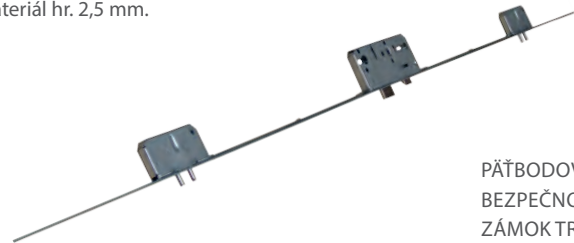

Zárubňa ZAKO, AYH s tesnením. Príprava pre päťbodový zámok a trne proti vysadeniu, materiál hr. 2,5 mm.

PÄTBODOVÝ BEZPEČNOSTNÝ ZÁMOK TRILOGIA