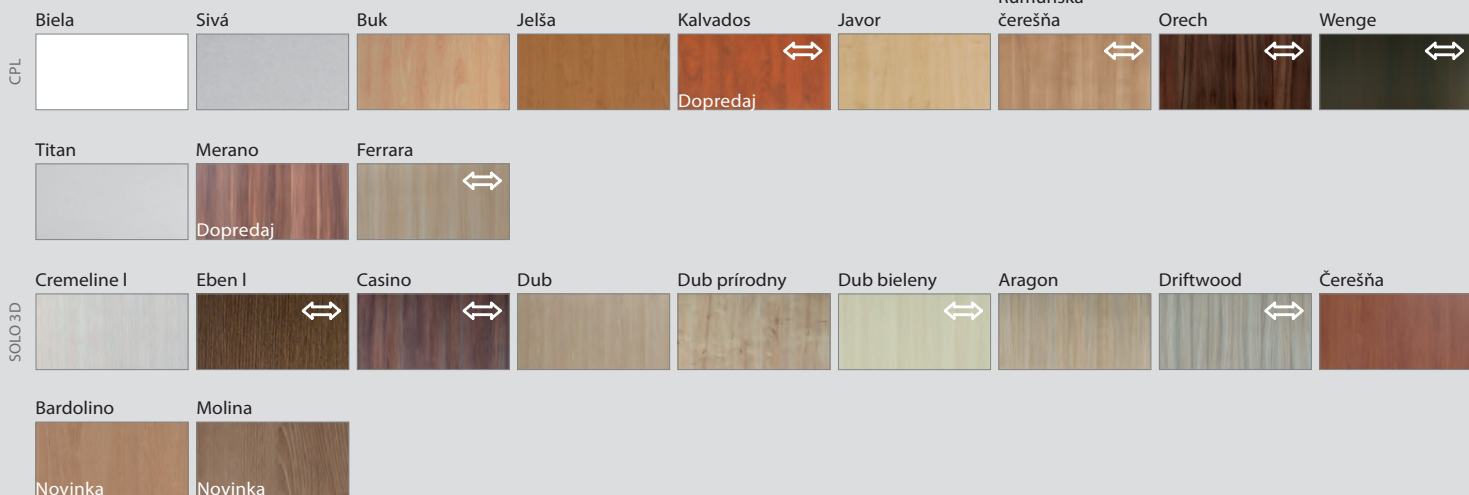

POVRCHY:

Dopredaj - ponuka platí len do vypredania zásob a môže byť ukončená v priebehu roka