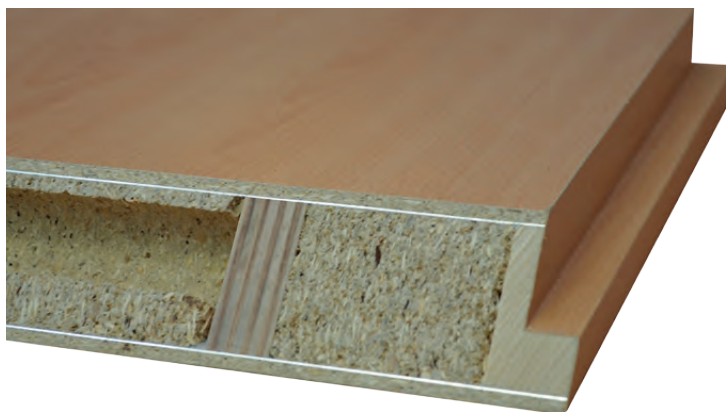

DVERE KLIMA II, KLIMA III

KLIMA DVERE SÚ IDEÁLNE NA ODDELENIE MIESTNOSTÍ S ROZDIELNOU TEPLOTOU A VLHKOSŤOU.

Spoločnosť SOLODOOR a.s. vyrába všetky interiérové dvere v teplotnej odolnosti zodpovedajúce parametrom špecifikácie KLIMA I (do priestorov s relatívnou vlhkosťou 30 - 50% a teplotným rozdielom nepresahujúcim 5° C).

V roku 2016 uvádzame na trh takisto dvere **KLIMA II** (pre priestory s relatívnou vlhkosťou 30 - 65% a teplotným rozdielom nepresahujúcim 10° C) a **KLIMA III** (pre priestory s relatívnou vlhkosťou 30 - 80% a teplotným rozdielom nepresahujúcim 20° C).

Viac informácií nájdete na str. 70.

DETAIL REZU DVERÍ KLIMA III