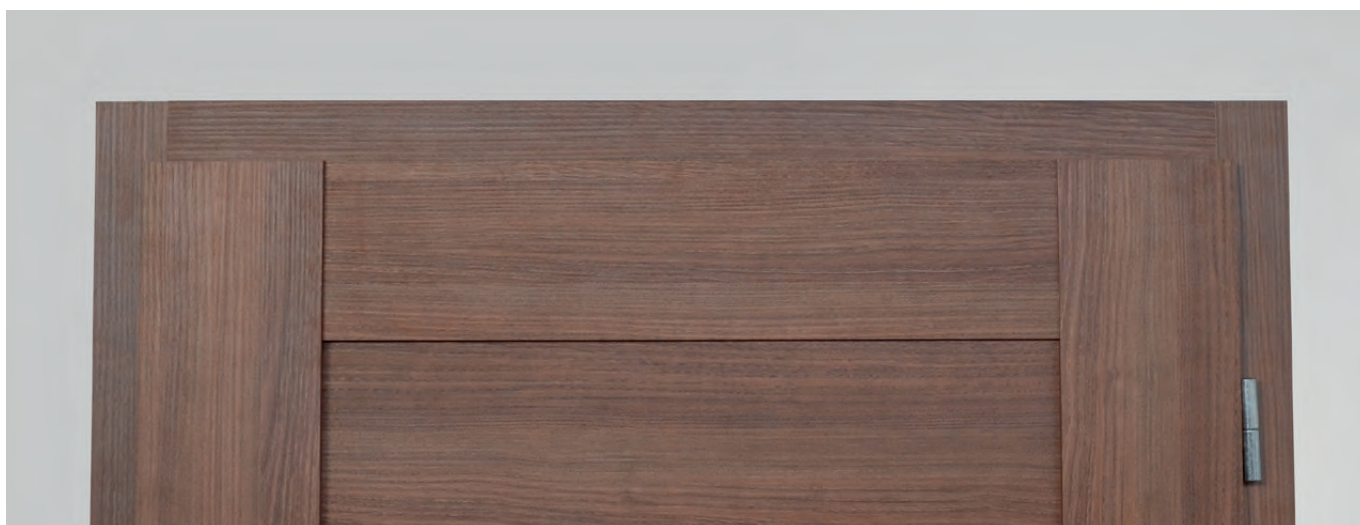

ZÁRUBNE KOMPAKT

- **netradičné a elegantné napojenie** nadpražia a stojky obložkovej zárubne
- **optické predĺženie** vo vertikálnom smere
- **dizajnový súlad** pre dvere rámovej konštrukcie
- pre **falcové aj bezfalcové** vyhotovenie dverí
- zárubňa na tupo je vyrábaná iba **v ostrohrannej variante**
- možnosť voľby povrchov

Viac informácií nájdete na str. 58.