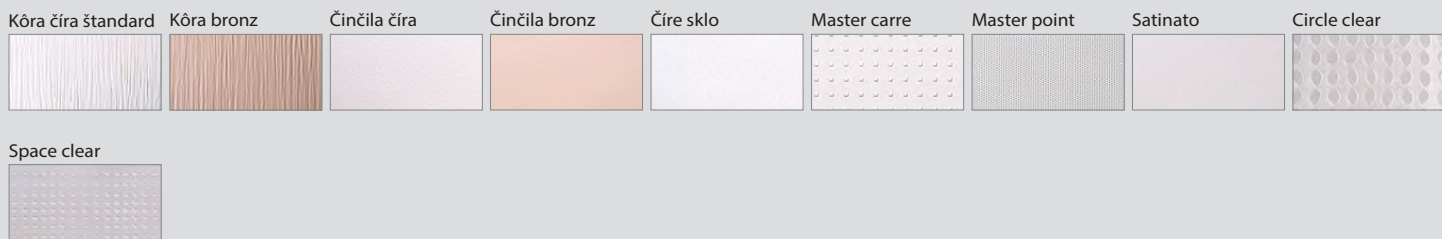

Interiérové dvere radu **ELEGANT** zaujmú nadčasovým vzhľadom, ktorý je docielený kombináciou prírodných dekorov dreva so sklom a hliníkovými lištami. Mix zvolených materiálov dodáva moderným dverám nádych luxusu. V interiéri sa tak dvere **ELEGANT** stanú výborným doplnkom.

- Moderné dvere s nevšedným vzhľadom
- Ozdobné hliníkové lišty dodávajú dverám luxusný nádych
- Veľmi odolný povrch, vďaka ktorému sú dvere jednoduché na údržbu
- Široká škála povrchov imitujúcich drevo

POVRCHY:

Dopredaj - ponuka platí len do vypredania zásob a môže byť ukončená v priebehu roka

SKLO 4 MM:

BEZPEČNOSTNÉ SKLO: