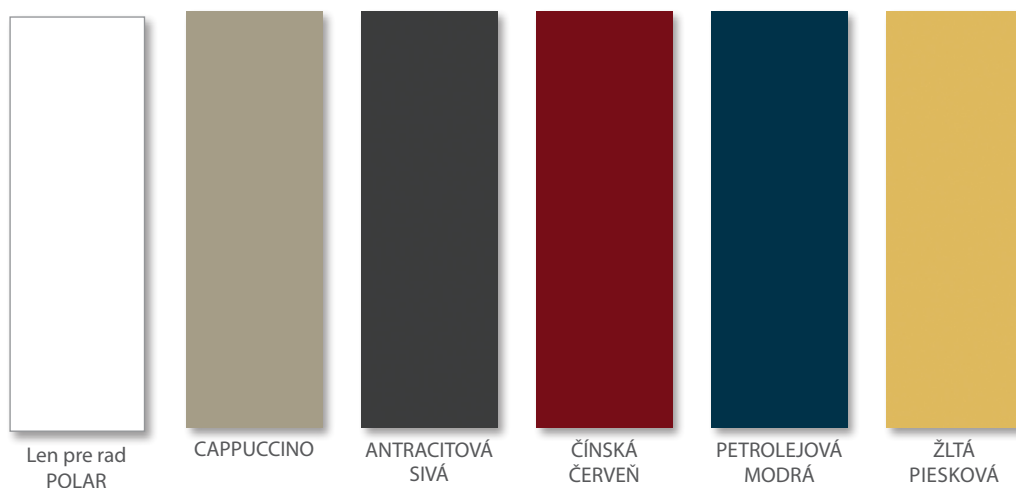

FÓLIA

FÓLIA

DYHA

Dopredaj - ponuka platí len do vypredania zásob a môže byť ukončená v priebehu roka

POVRCHY

LAMINÁTY 0,8 MM (Laminát 0,8 mm - nutné vybrať si tiež hranovacia pásku)

BIELA POLAR

RAINBOW

VYBRANÉ ODTIENE RAL

Farebné odtiene jednotlivých dekorov nemusia zodpovedať skutočnosti.

Vzhľadom na použitie rôznych materiálov môže byť rozdiel v dekore dverí, zárubní a rámečkov.

Pre zárubne v povrchoch RAINBOW a RAL je v štandarde dodávané biele tesnenie.