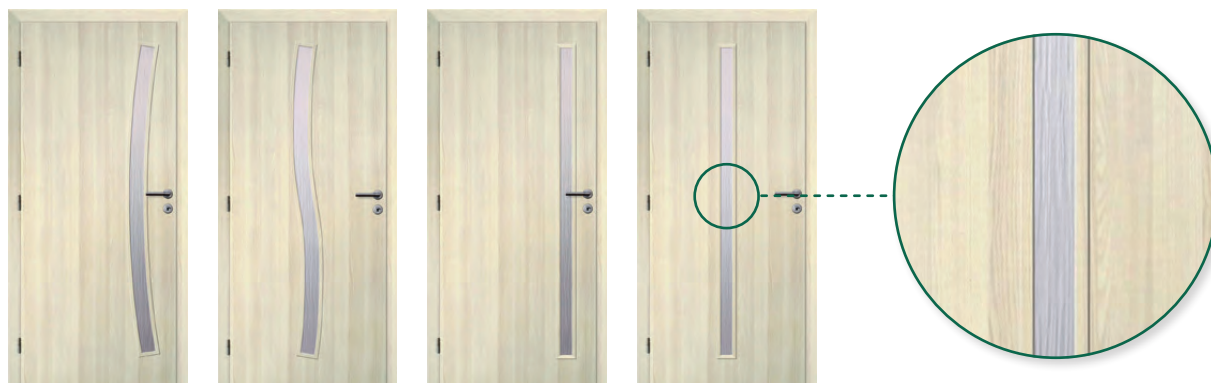

- Elegantné riešenie dverí pre modernú domácnosť
- Kontrast plochy a detailov
- Široký výber povrchov

POVRCHY:

Dopredaj - ponuka platí len do vypredania zásob a môže byť ukončená v priebehu roka

SKLO 4 MM:

BEZPEČNOSTNÉ SKLO:

GABRETA 1

GABRETA 2

GABRETA 3

GABRETA 4

GABRETA 1, GABRETA 2 - nie je možné vyrobiť výškový atyp nad 197 cm.

Modelový rad dverí **GABRETA** patrí medzi najpredávanejšie modely interiérových dverí spoločnosti SOLODOOR, a to predovšetkým vďaka svojmu elegantnému, jednoduchému a nadčasovému dizajnu.